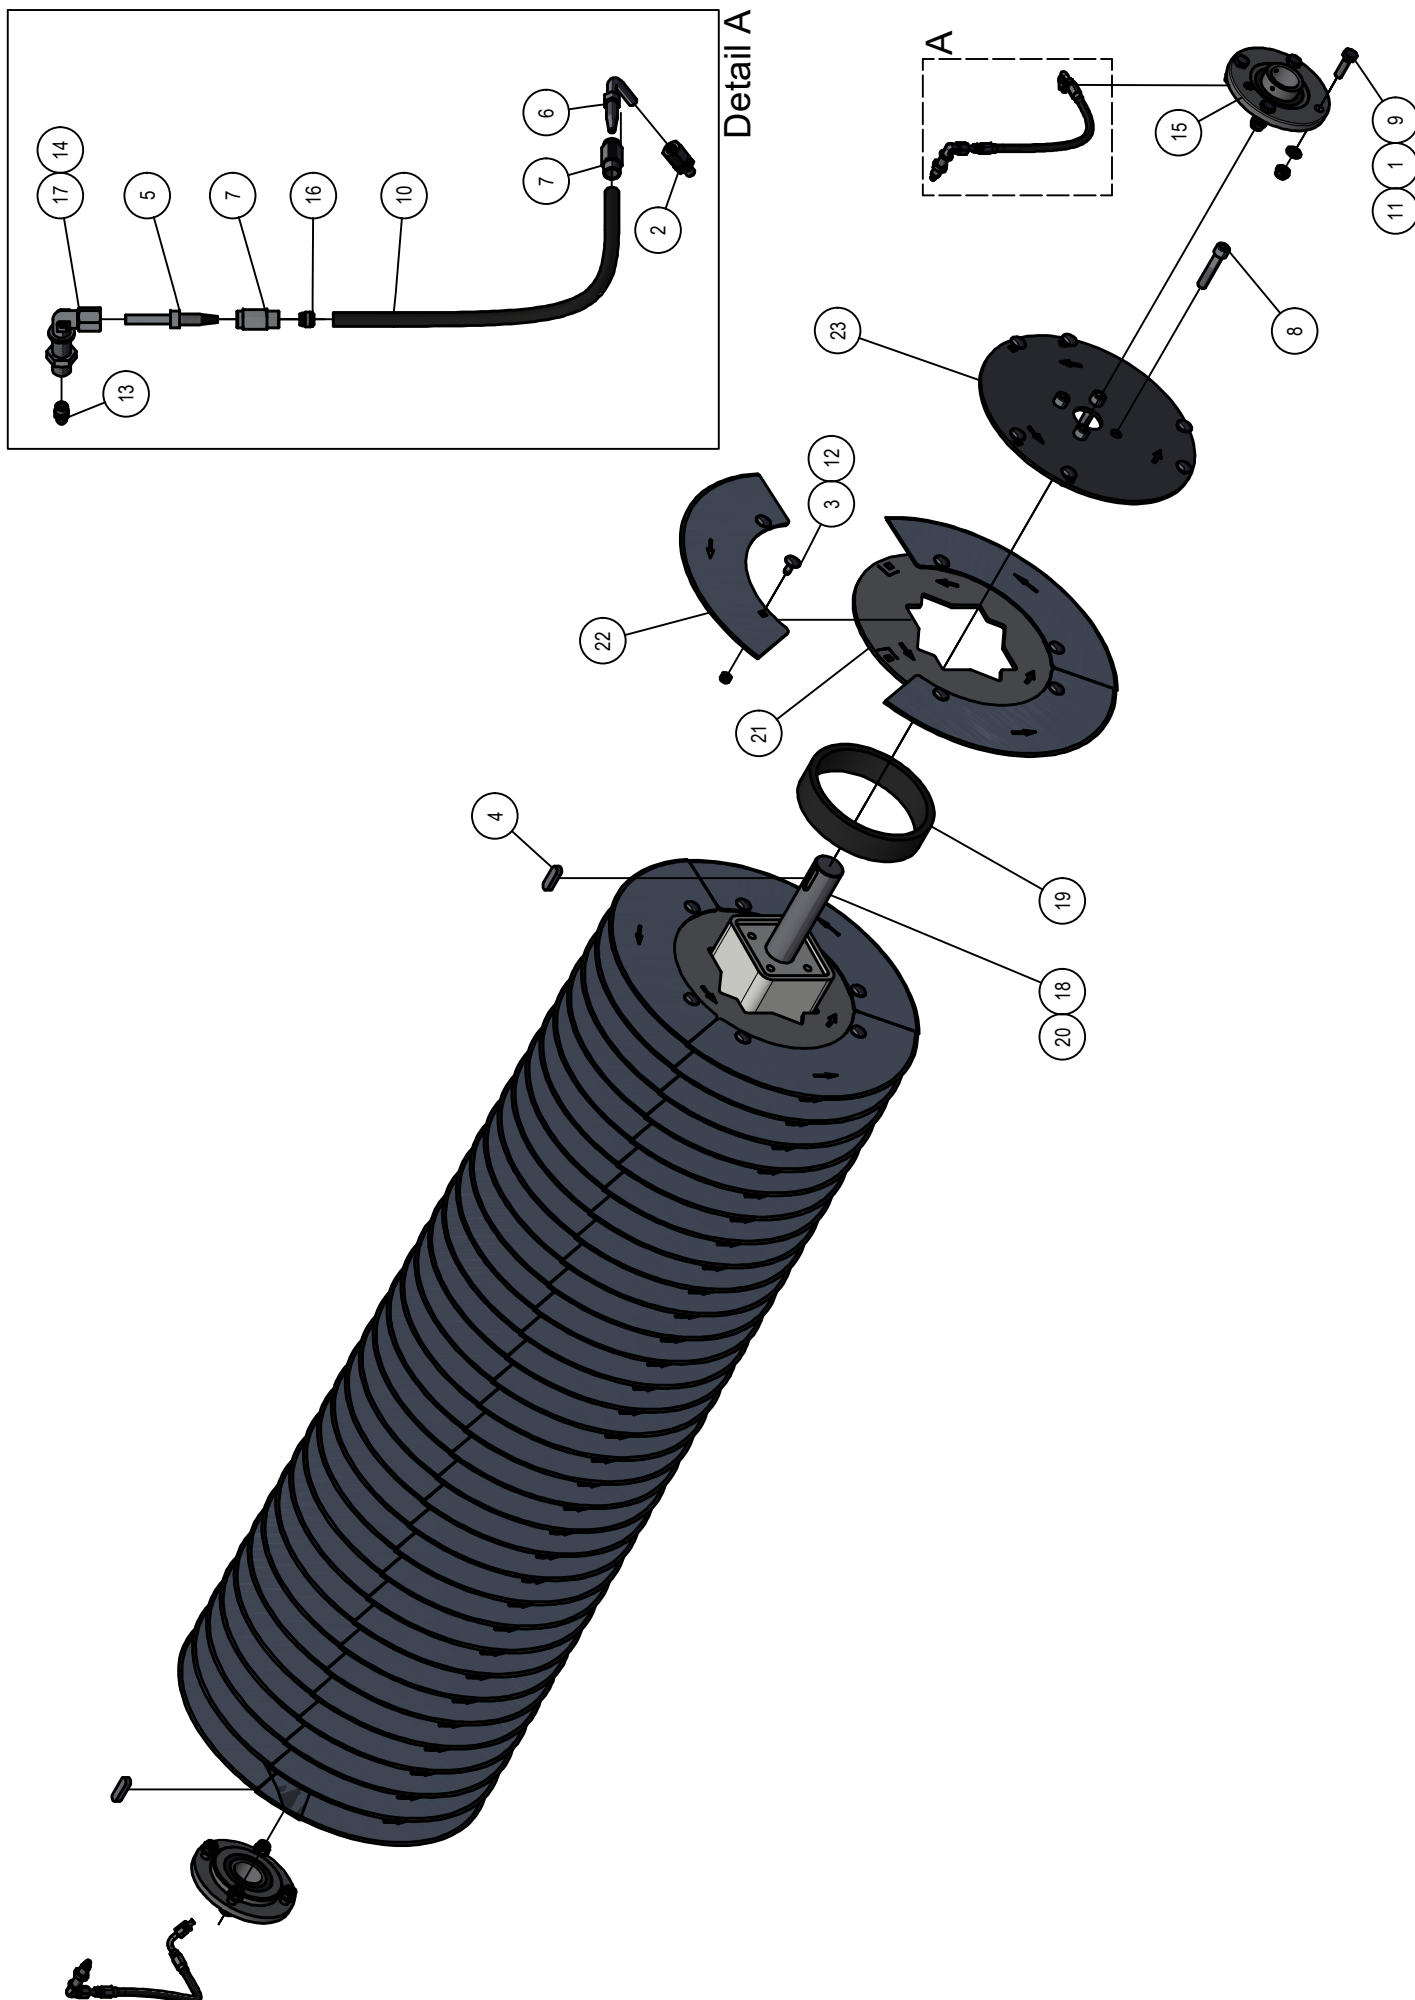

04.02. Snijmes rotor

04.02. Stuklijst snijmes rotor

Stukn.	Artikelnummer	Omschrijving	Aant.	Opmerking
1	121179	Sluitring M10 DIN125A ELVZ	8	
2	121628	Koppeling	2	
3	122062	Slotbout M8x20 DIN603 ELVZ 8.8	(204)	306x bij RD2345
4	122175	Inlegspie	2	
5	122451	Pilaar	4	
6	122452	Pilaar 90°	2	
7	122453	Pilaarhuls	4	
8	122578	Inbusbout M12x60	4	
9	122751	Bout M10x35 DIN933 ELVZ	8	
10	122935	Vetslang	(2)	L= 0,5mtr
11	122937	Moer M10ZB DIN985 ELVZ	8	
12	122967	Moer M8ZB DIN985 ELVZ	(204)	306x bij RD2345
13	123688	Vetnippel	2	
14	124131	Wartelmoer	2	
15	124559	Flenslagerblok	2	
16	124592	Snijring	2	
17	125428	Koppeling	2	
18	420.03.020	Rotoras vrticuteer ø450mm RD2345	1	
19	420.03.022	Tussenring L=40mm	(32)	55x bij RD2345
20	420.03.023	Rotoras vertciteer Ø450mm RD1545	1	
21	420.03.024	Basisschijf ø310mm RD	33	
22	420.03.026	Snijmes ø450 RD	(102)	153x bij RD2345
23	420.03.027	Eindschijf ø310 RD	1