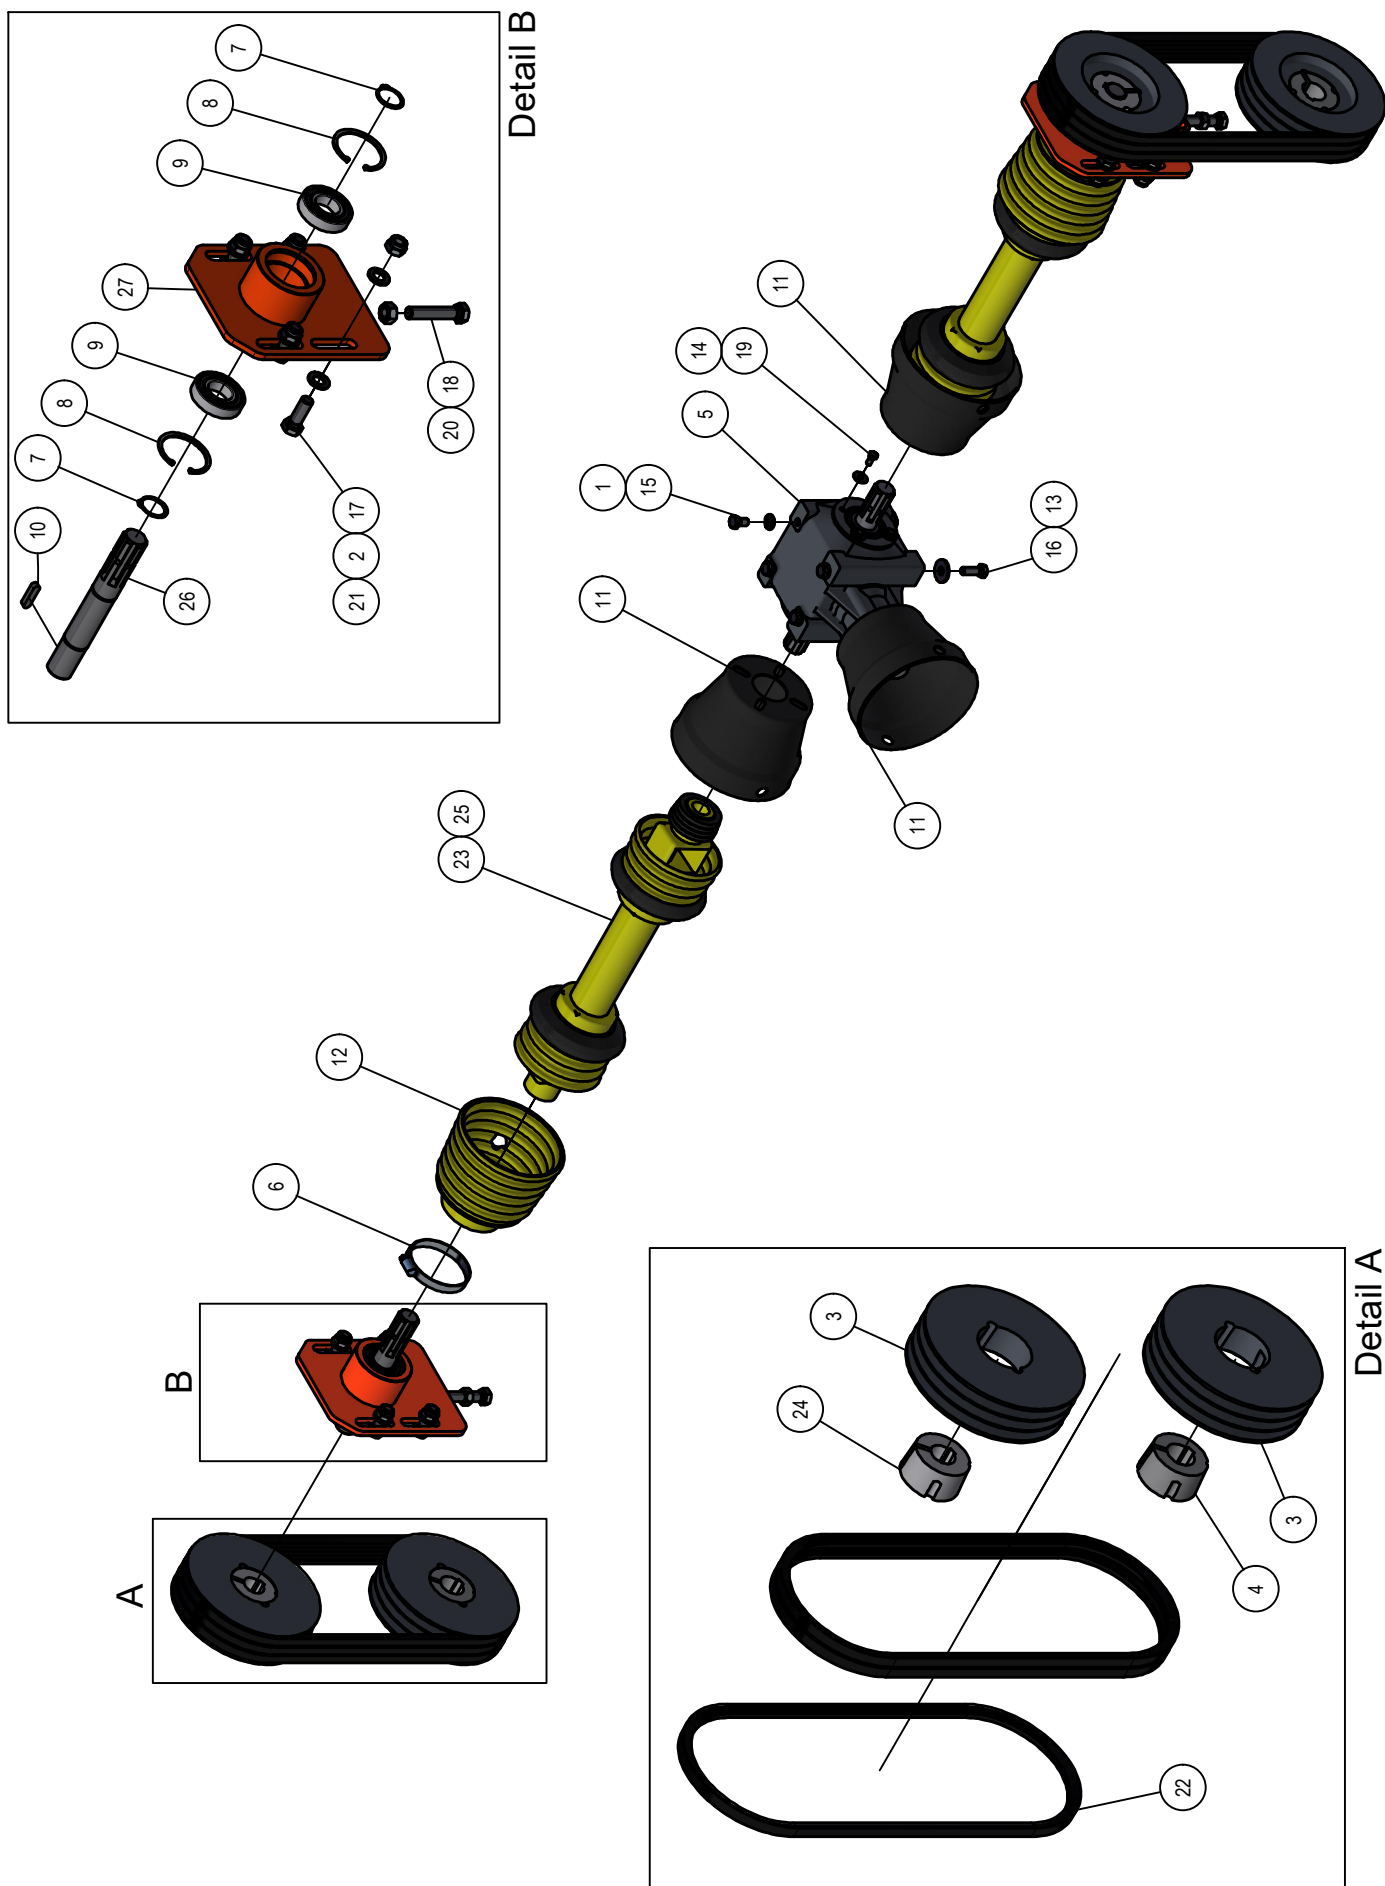

# Inhoudsopgave

	Pagina
<b>01. Frame</b>	<b>5</b>
<b>02. Aandrijving</b>	<b>7</b>
<b>03. Looprol</b>	<b>9</b>
<b>04. Rotoras</b>	
04.01 Verticuteer-rotor	11
04.02 Snijmes-rotor	13
<b>05. Richtklep</b>	<b>15</b>

# 01. Stuklijst frame

Stukn.	Artikelnummer	Omschrijving	Aant.	Opmerking
1	121202	Sluitring M6 DIN125A ELVZ	8	
2	121203	Sluitring M8 DIN125A ELVZ	1	
3	122744	Bout M8x60 DIN931 ELVZ	1	
4	122815	Bout M6x16 DIN933 ELVZ	8	
5	122967	Moer M8ZB DIN985 ELVZ	1	
6	123205	Borgveer 4mm dubbel	1	
7	124101	Borgpen	4	
8	124767	Set schaalhelften dubbel 15mm	1	
9	124776	Dekplaat dubbel groep 2	1	
10	124910	S-Haak 5mm	2	
11	125444	Topstangpen 25-19mm	1	
12	125450	Dubbele hefpen cat  -	2	
13	411.01.020	Ketting 18 schakels	1	
14	420.01.010	Frame driepuntsverticuteer RD1545	(1)	
15	420.01.011	Frame driepuntsverticuteer RD2345	(1)	
16	420.01.012	Steunpoot	4	
17	420.02.021	Afschermkap aandrijving	2	

## 02. Stuklijst aandrijving

Stukn.	Artikelnummer	Omschrijving	Aant.	Opmerking
1	121183	Sluistring M12 DIN125A ELVZ	4	
2	121187	Sluistring M16 DIN125A ELVZ	16	
3	121441	V-snaarpoulie taperlock	4	
4	121456	Klembus taperlock ø40	2	
5	121467	Tandwielkast	1	Zie PDF in bijlage
6	121689	Wormschroef slangklem RVS 80-100mm	2	
7	121802	Seegerring	4	
8	121892	Seegerring huis	4	
9	122092	Diepgroefkogellager	4	
10	122171	Inlegspie	2	
11	122420	Beschermkap aftakas	3	
12	122437	Beschermkap aftakas	2	
13	122537	Carrosseriering M12 DIN9021A ELVZ	4	
14	122545	Carrosseriering M8 DIN9021A ELVZ	12	
15	122762	Bout M12x20 DIN933 ELVZ	4	
16	122768	Bout M12x35 DIN933 ELVZ	4	
17	122796	Bout M16x45 DIN933 ELVZ	8	
18	122798	Bout M16x80 DIN933 ELVZ	2	
19	122827	Bout M8x16 DIN933 ELVZ	12	
20	122849	Moer M16 DIN934 ELVZ	2	
21	122945	Moer M16ZB DIN985 ELVZ	8	
22	125047	V-snaar Red Power	6	
23	125109	Aftakas W2300/460+spiebaangaffel	(2)	RD1545
24	126058	Klembus taperlock ø35	2	
25	126592	Aftakas W2300/710 standaard	(2)	RD2345
26	420.02.003	Aandrijfjas	2	
27	420.02.020	Verstelplaat lagerhuis	2	