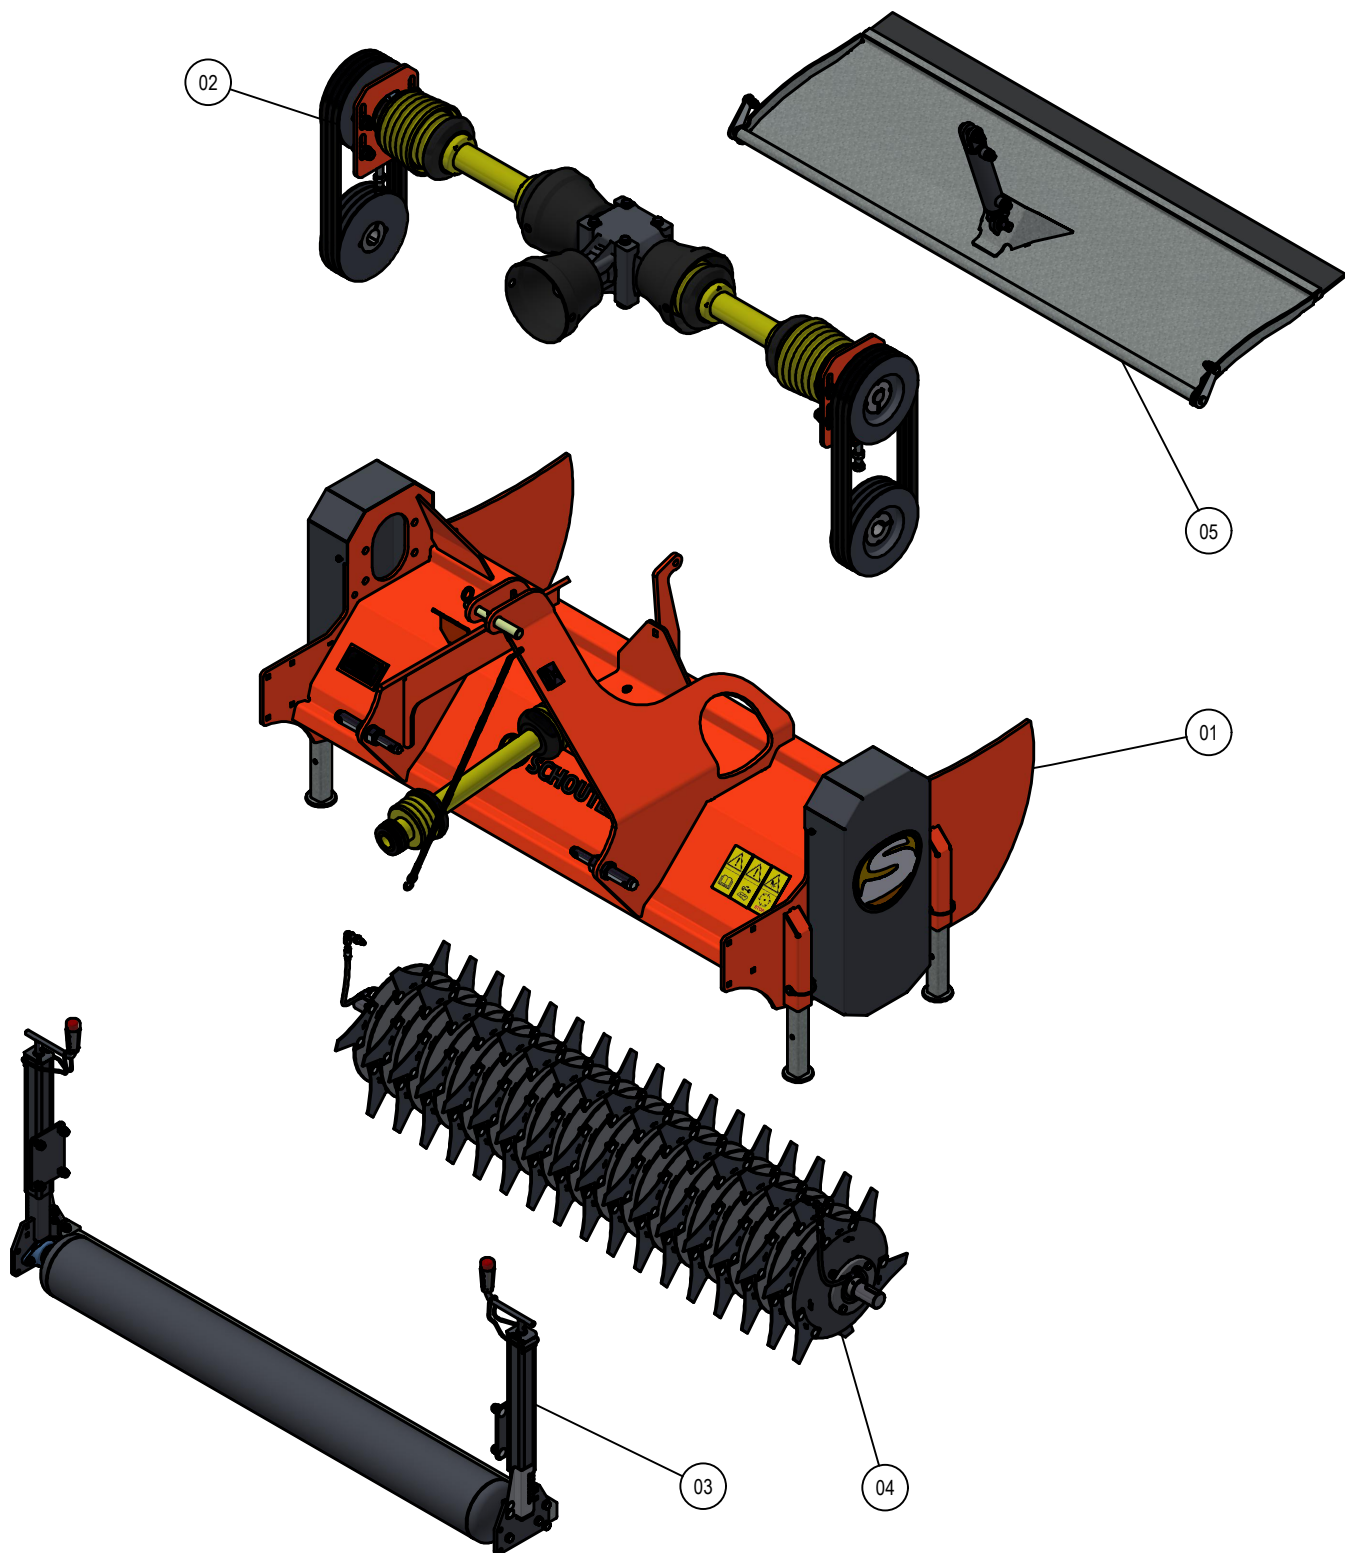

## Rabbit RD1545 & RD2345

Serie no.: 420.0131→

# Inhoudsopgave

	Pagina
<b>01. Frame</b>	<b>5</b>
<b>02. Aandrijving</b>	<b>7</b>
<b>03. Looprol</b>	<b>9</b>
<b>04. Rotoras</b>	
04.01 Verticuteer-rotor	11
04.02 Snijmes-rotor	13
<b>05. Richtklep</b>	<b>15</b>