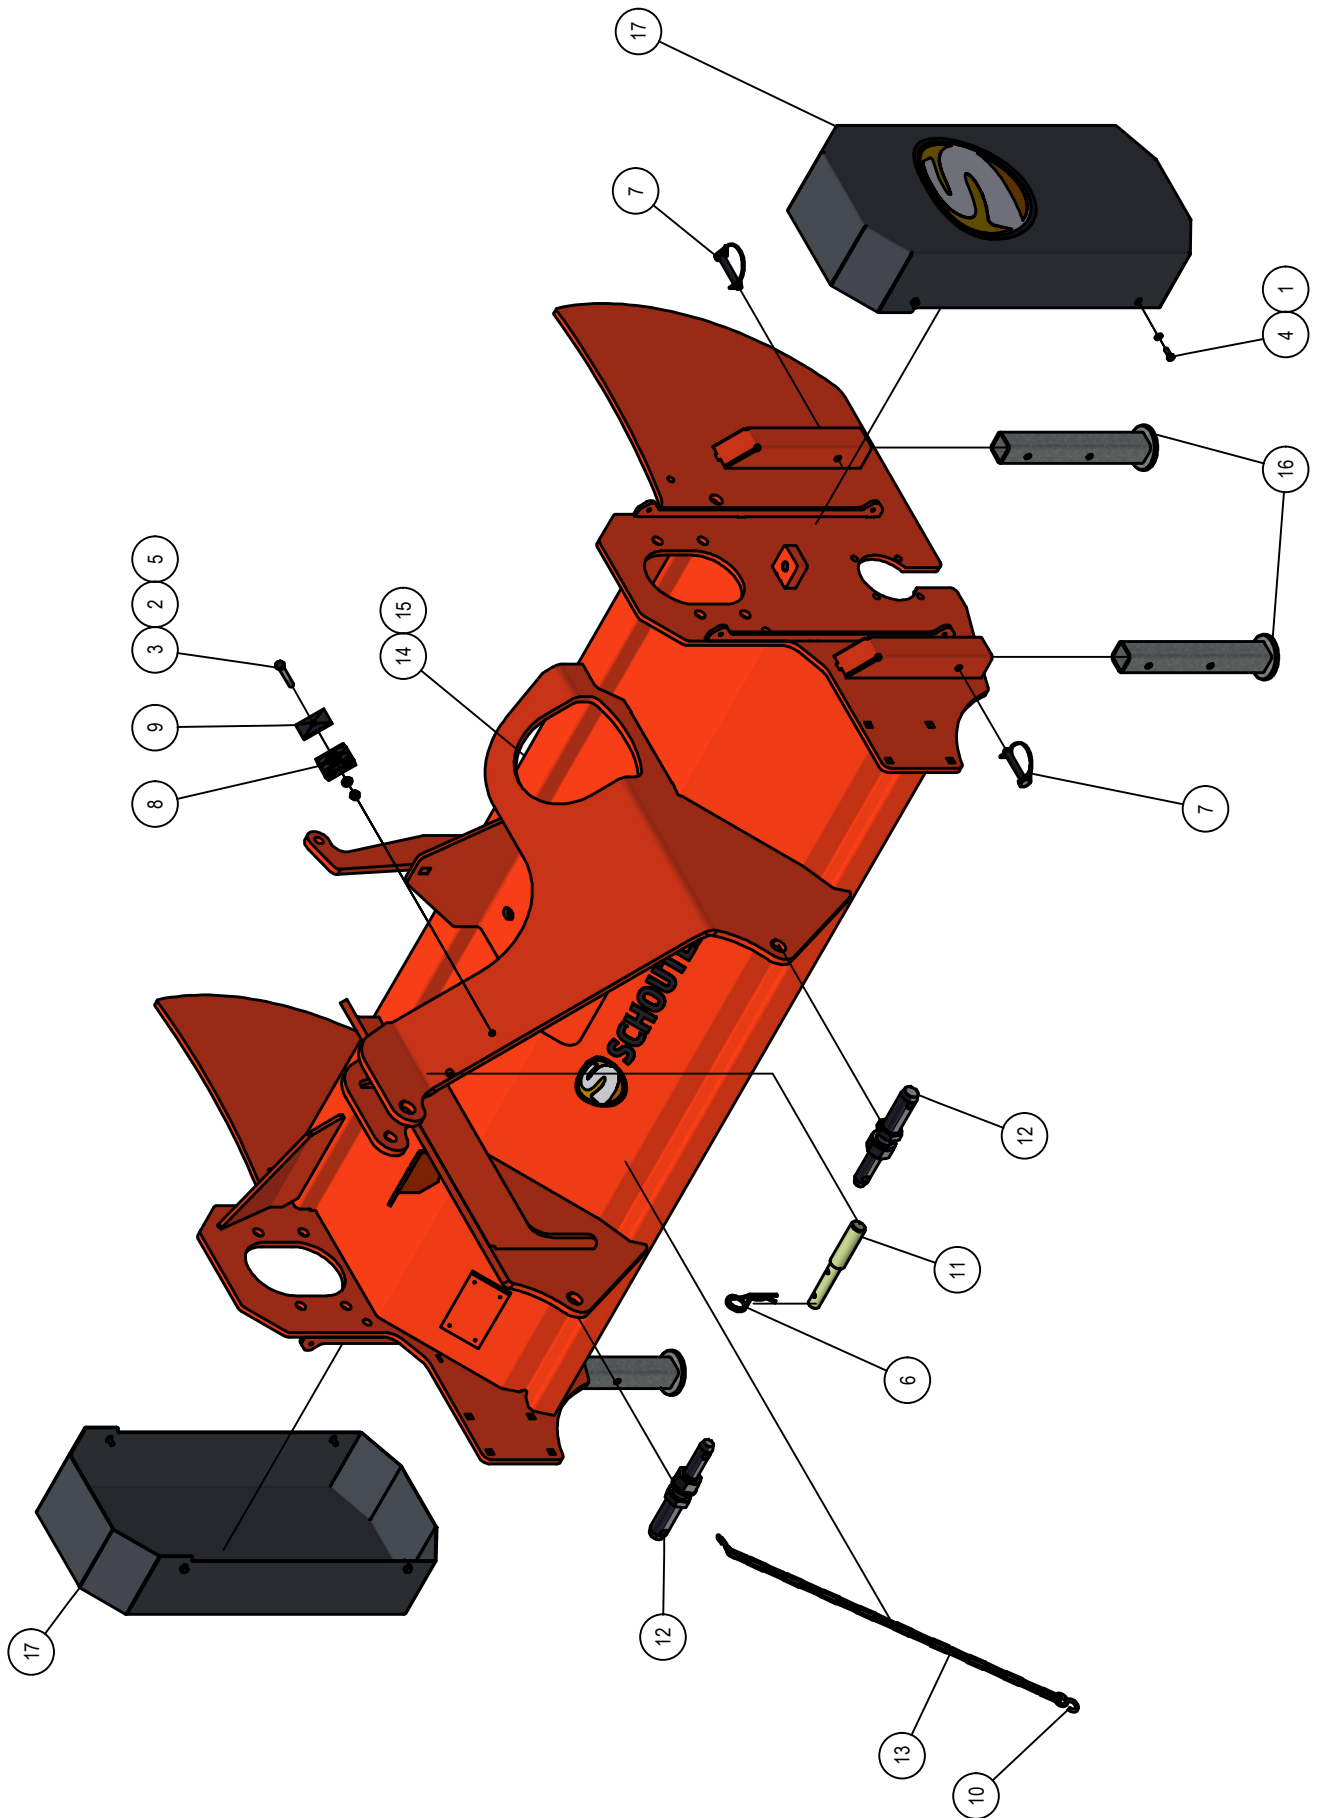

01. Frame

01. Stuklijst frame

Stukn.	Artikelnummer	Omschrijving	Aant.	Opmerking
1	121202	Sluitring M6 DIN125A ELVZ	8	
2	121203	Sluitring M8 DIN125A ELVZ	1	
3	122744	Bout M8x60 DIN931 ELVZ	1	
4	122815	Bout M6x16 DIN933 ELVZ	8	
5	122967	Moer M8ZB DIN985 ELVZ	1	
6	123205	Borgveer 4mm dubbel	1	
7	124101	Borgpen	4	
8	124767	Set schaalhelften dubbel 15mm	1	
9	124776	Dekplaat dubbel groep 2	1	
10	124910	S-Haak 5mm	2	
11	125444	Topstangpen 25-19mm	1	
12	125450	Dubbele hefpen cat |-||	2	
13	411.01.020	Ketting 18 schakels	1	
14	420.01.010	Frame driepuntsverticuteer RD1545	(1)	
15	420.01.011	Frame driepuntsverticuteer RD2345	(1)	
16	420.01.012	Steunpoot	4	
17	420.02.021	Afschermkap aandrijving	2