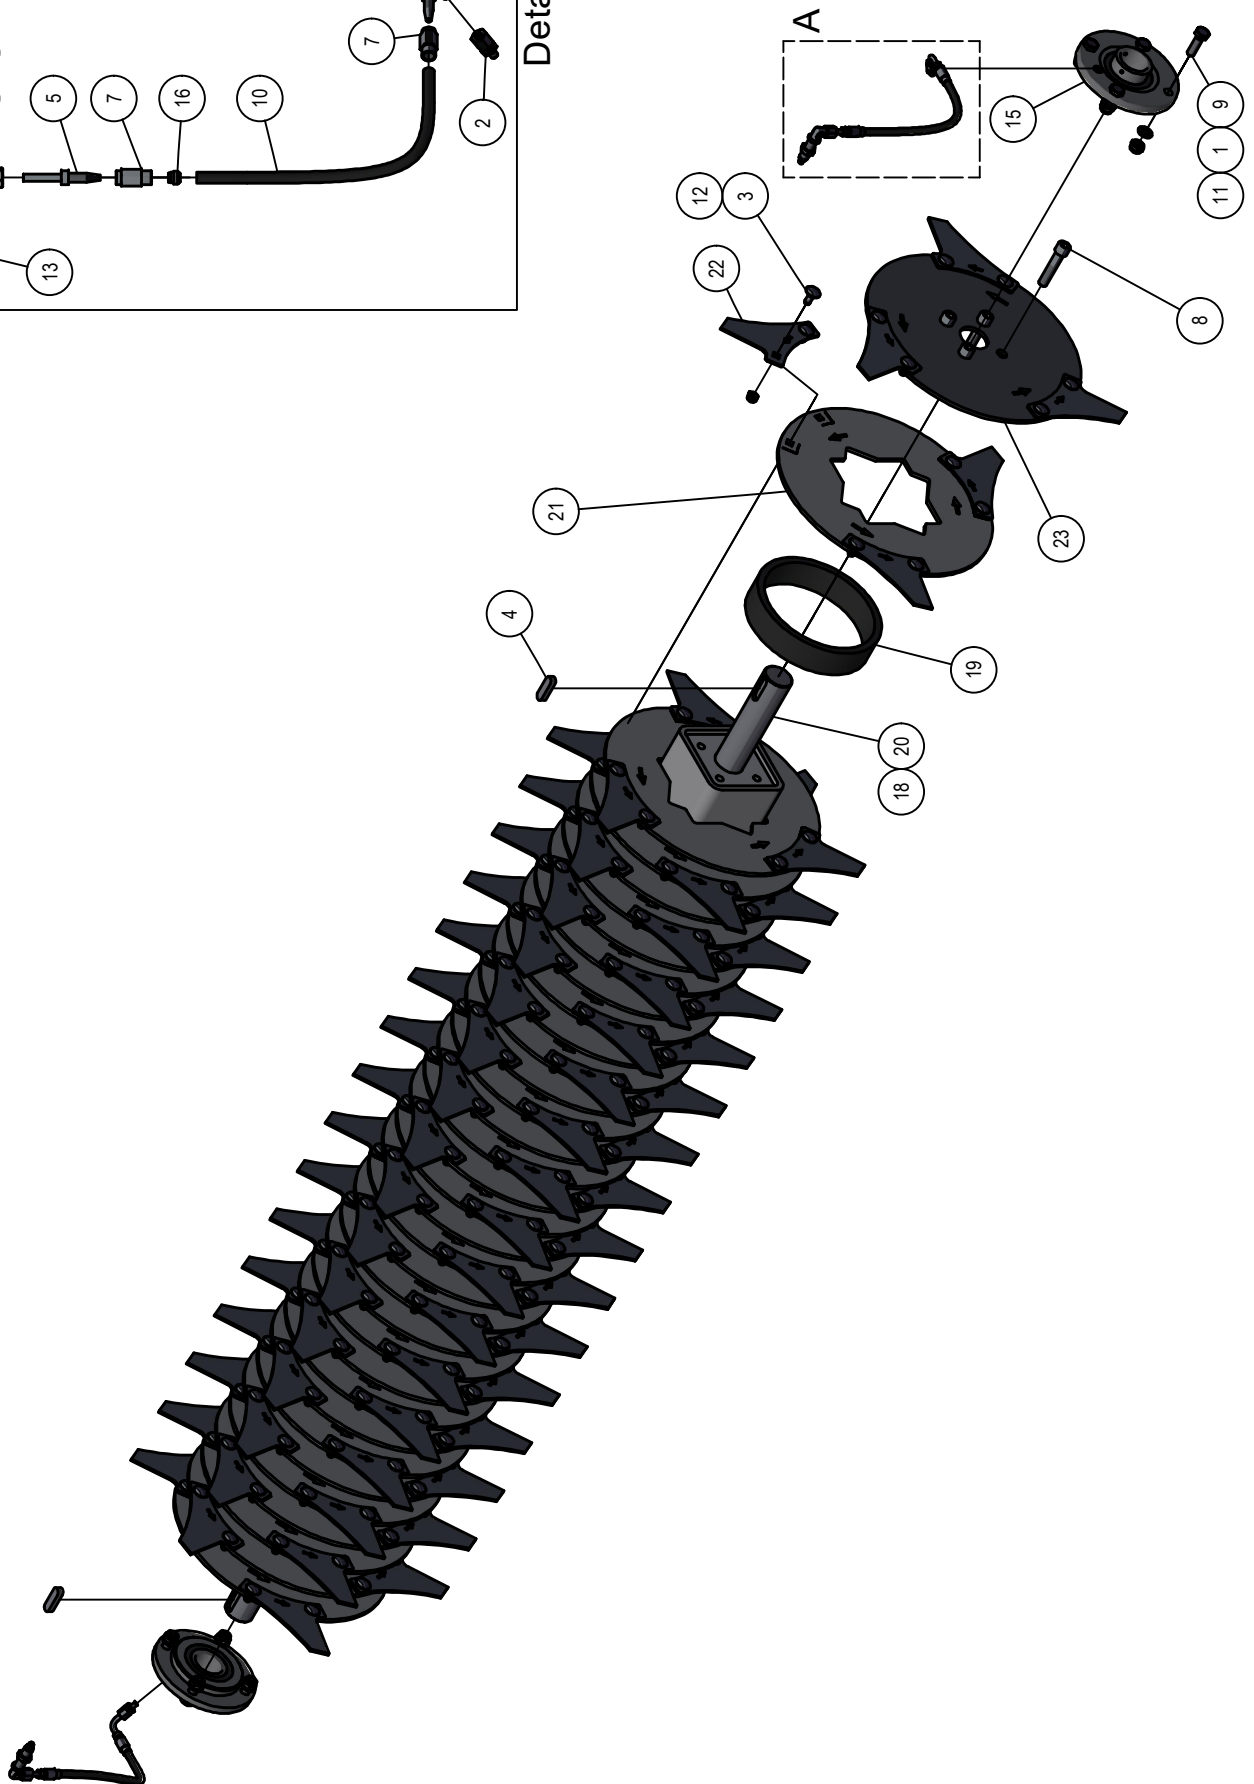

04.01 Verticuteer rotor

04.01 Stuklijst verticuteer rotor

Stukn.	Artikelnummer	Omschrijving	Aant.	Opmerking
1	121179	Sluitring M10 DIN125A ELVZ	8	
2	121628	Koppeling	2	
3	122062	Slotbout M8x20 DIN603 ELVZ 8.8	(204)	306x bij RD2345
4	122175	Inlegspie	2	
5	122451	Pilaar	4	
6	122452	Pilaar 90°	2	
7	122453	Pilaarhuls	4	
8	122578	Inbusbout M12x60	4	
9	122751	Bout M10x35 DIN933 ELVZ	8	
10	122935	Vetslang	(2)	L= 0,5mtr
11	122937	Moer M10ZB DIN985 ELVZ	8	
12	122967	Moer M8ZB DIN985 ELVZ	(204)	306x bij RD2345
13	123688	Vetnippel	2	
14	124131	Wartelmoer	2	
15	124559	Flenslagerblok	2	
16	124592	Snijring	2	
17	125428	Koppeling	2	
18	420.03.020	Rotoras verticuteer ø450mm RD2345	1	
19	420.03.022	Tussenring L=40mm	(32)	55x bij RD2345
20	420.03.023	Rotoras verticuteer Ø450mm RD1545	1	
21	420.03.024	Basisschijf ø310mm RD	33	
22	420.03.025	Stermes ø450 RD	(102)	153x bij RD2345
23	420.03.027	Eindschijf ø310 RD	1