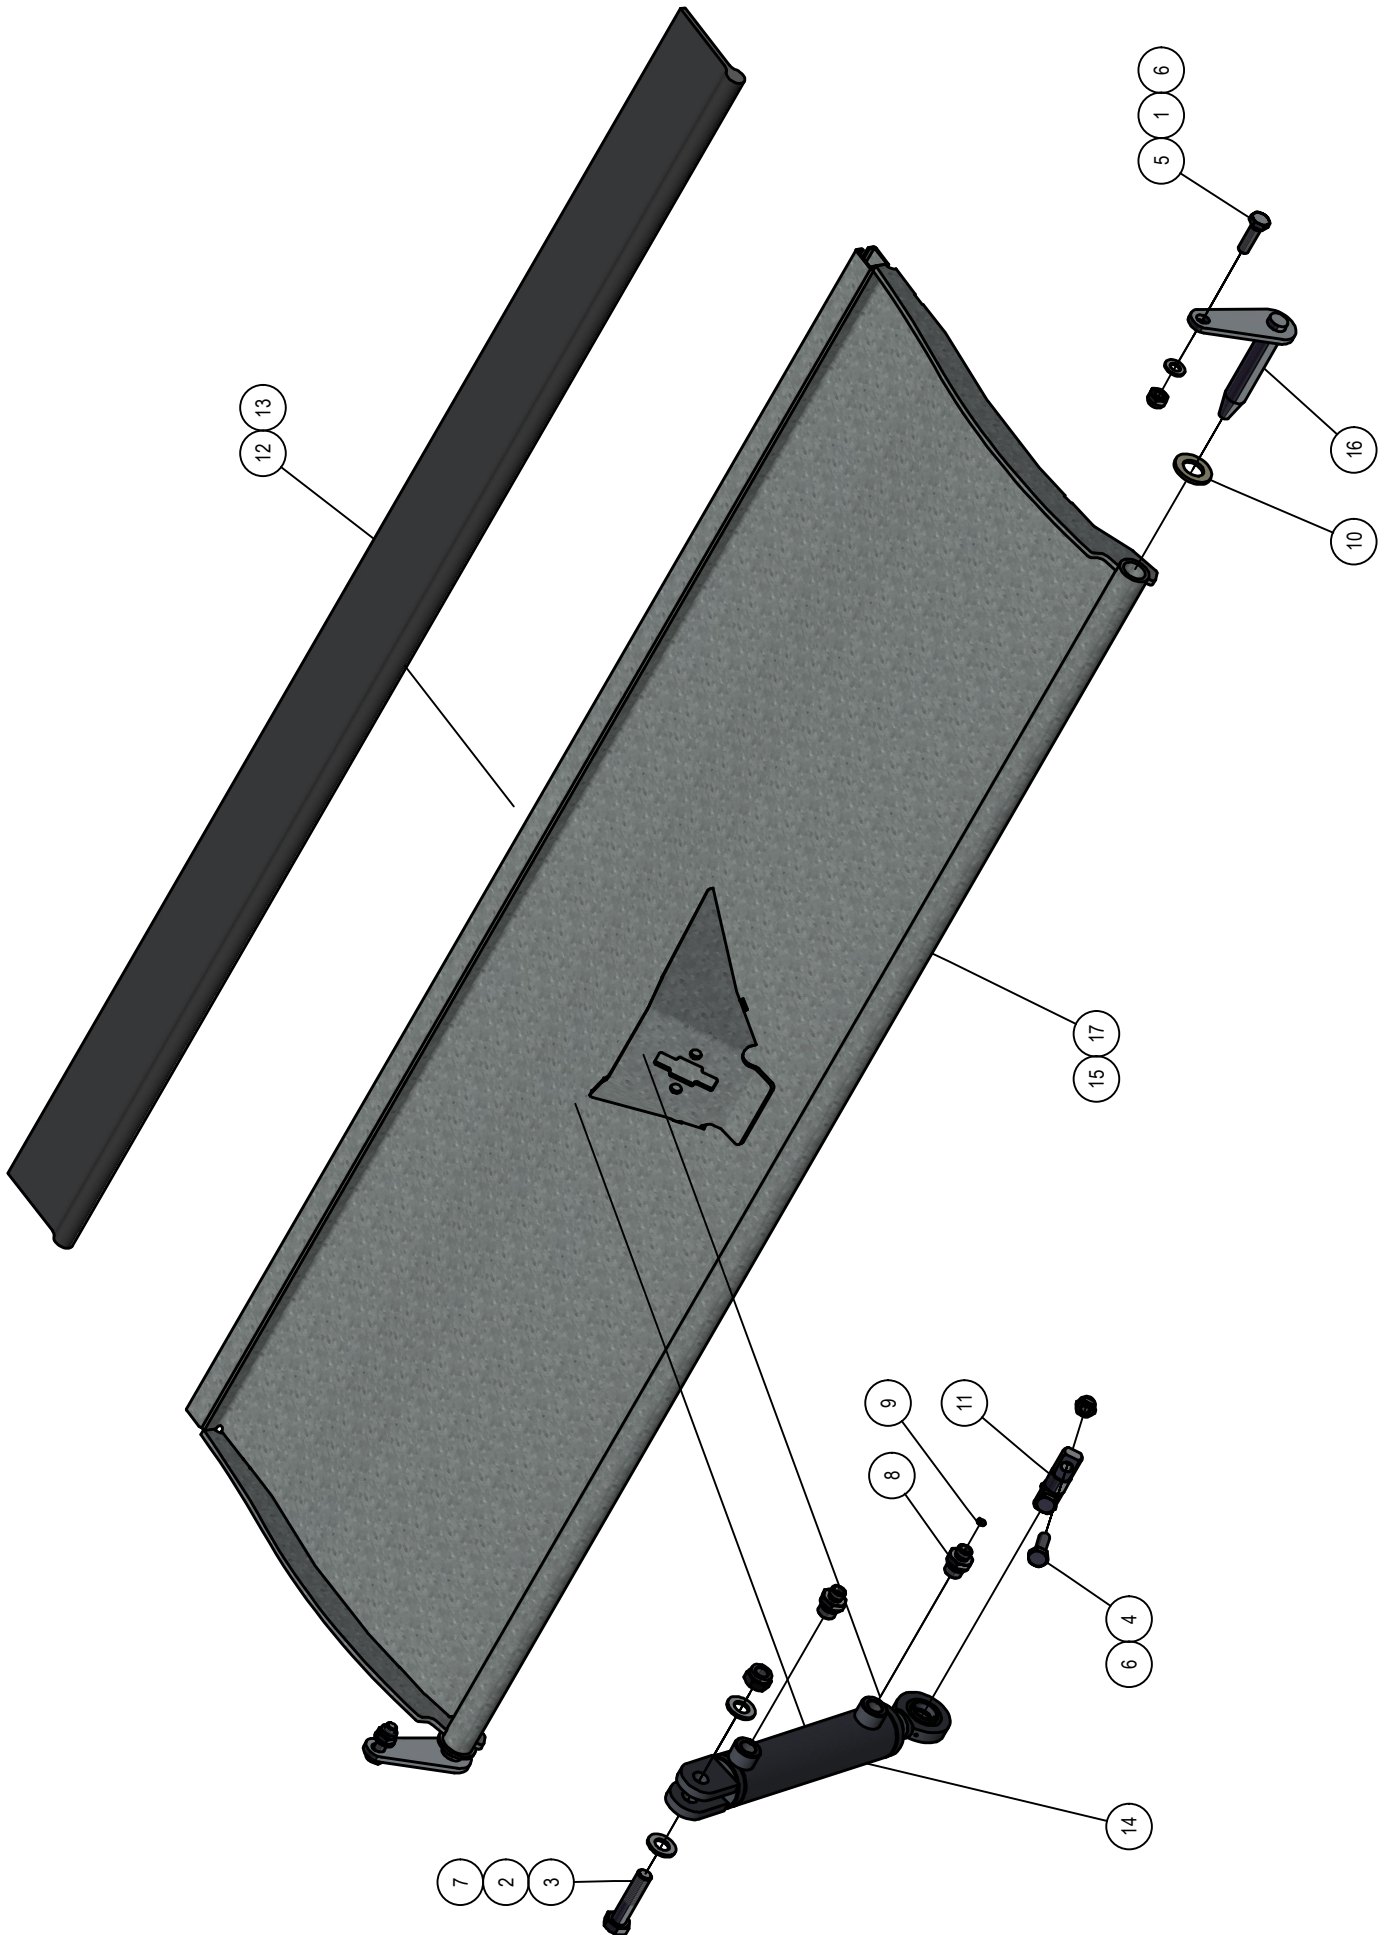

05. Richtklep

05. Stuklijst richtklep

Stukn.	Artikelnummer	Omschrijving	Aant.	Opmerking
1	121179	Sluitring M10 DIN125A ELVZ	2	
2	121186	Sluitring M14 DIN125A ELVZ	2	
3	122690	Bout DIN931 M14x60 ELVZ	1	
4	122749	Bout M10x30 DIN933 ELVZ	2	
5	122751	Bout M10x35 DIN933 ELVZ	2	
6	122937	Moer M10ZB DIN985 ELVZ	2	
7	122943	Moer M14ZB DIN985 ELVZ	1	
8	123639	Koppeling	2	
9	125082	Smoringschijf	1	
10	128272	Sluitring M20 DIN125A Nylon	2	
11	200.20.070	Oplegpen 20x70	1	
12	300.11.019	Kraagprofielrubber p/mtr	(1)	RD2345 L=2,3mtr.
13	300.11.019	Kraagprofielrubber p/mtr	(1)	RD1545 L=1,5mtr.
14	320.06.001	Cilinder spreidklep D20/40-135	1	Afdichtset: 123269
15	420.01.013	Richtklep RD2345	(1)	
16	420.01.014	Pen tbv richtklep	2	
17	420.01.016	Richtklep RD1545	(1)