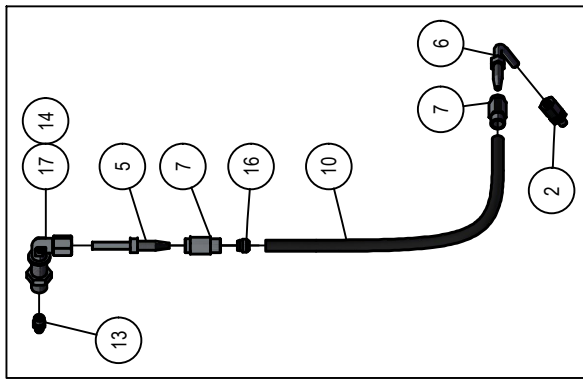

04.01 Verticuteer rotor

04.01 Stuklijst verticuteer rotor

Stukn.	Artikelnummer	Omschrijving	Aant.	Opmerking
1	121179	Sluitring M10 DIN125A ELVZ	8	
2	121628	Koppeling	2	
3	122062	Slotbout M8x20 DIN603 ELVZ 8.8	(204)	306x bij RD2345
4	122175	Inlegspie	2	
5	122451	Pilaar	4	
6	122452	Pilaar 90°	2	
7	122453	Pilaarhuls	4	
8	122578	Inbusbout M12x60	4	
9	122751	Bout M10x35 DIN933 ELVZ	8	
10	122935	Vetslang	(2)	L= 0,5mtr
11	122937	Moer M10ZB DIN985 ELVZ	8	
12	122967	Moer M8ZB DIN985 ELVZ	(204)	306x bij RD2345
13	123688	Vetnippel	2	
14	124131	Wartelmoer	2	
15	124559	Flenslagerblok	2	
16	124592	Snijring	2	
17	125428	Koppeling	2	
18	420.03.020	Rotoras verticuteer ø450mm RD2345	1	
19	420.03.022	Tussenring L=40mm	(32)	55x bij RD2345
20	420.03.023	Rotoras verticuteer Ø450mm RD1545	1	
21	420.03.024	Basisschijf ø310mm RD	33	
22	420.03.025	Stermes ø450 RD	(102)	153x bij RD2345
23	420.03.027	Eindschijf ø310 RD	1